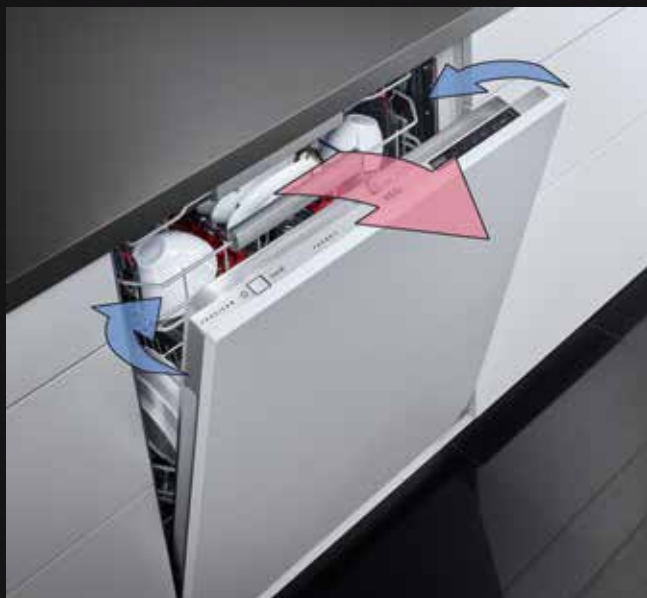

SECAGEM SUPERIOR

A sua loiça ficará completamente seca graças à Tecnologia AirDry da AEG. A porta abre-se automaticamente no fim da fase de secagem. A circulação de ar promove a secagem natural da loiça.

A porta mantém-se entreaberta após o fim do ciclo – sem gotas de água, sem ter de secar a loiça manualmente.

Secagem eficaz e natural, sem químicos, com um consumo de energia mínimo, amiga do ambiente.

Tecnologia AirDry

O sistema de secagem AirDry oferece excelentes resultados na secagem da loiça, obtidos de forma natural e sustentável, graças ao sistema de abertura automática da porta.

Secagem reforçada

A função XtraDry potencia os resultados de secagem através de um aumento de temperatura e do prolongamento da última fase do ciclo.